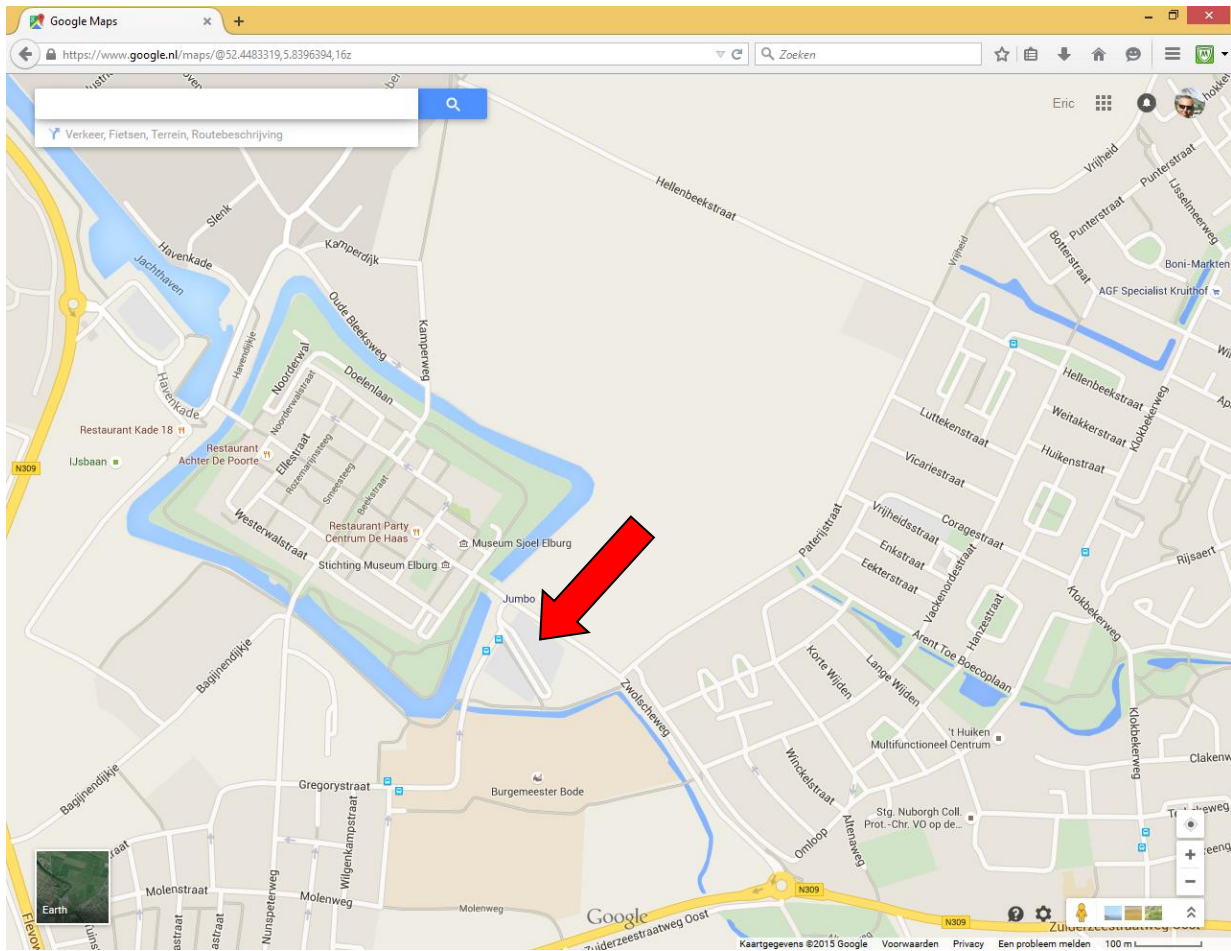

h/g van gelder

Van Gelder, trotse hoofdsponsor gevestigd in Elburg!

HELE FIJNE WINTER IN DE VESTING TOEGEWENST!

Samen **sterk** in infrawerk **vangelder.com**